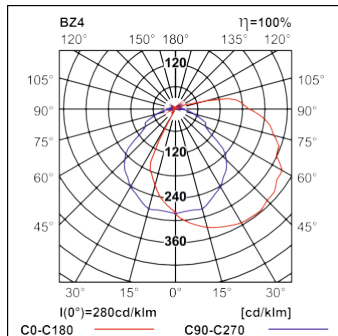

- R_1 – radius på lyset ved 5lx
- R_1' – distance fra vegg ved 5lx
- R_2 – radius på lyset ved 1lx
- R_2' – distance fra vegg ved 1lx
- h – montasjehøyde
- p_1 – maks lysstyrke under armaturet

ODB 3 x 1W

ODB 1 x 3W (360lm) min. 1lx og 5lx