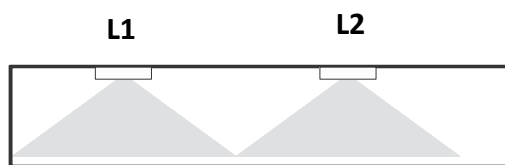

L1 = avstand fra vegg til armatur
L2 = avstand mellom armatur
H = høyde

Min 1 lux rømningsvei

h [m]	L1	L2
2,50	4,00	10,00
3,00	4,00	10,50
3,50	4,00	11,00
4,00	4,00	11,00
4,50	4,50	11,50
5,00	4,50	12,00
6,00	4,50	13,00
7,00	4,50	13,50
8,00	4,50	13,50

Min 0,5 lux åpent område

h [m]	L1	L2
2,50	4,00	10,00
3,00	4,50	11,00
3,50	5,00	11,50
4,00	5,00	12,50
4,50	5,50	13,50
5,00	5,50	14,00
6,00	6,00	15,00
7,00	6,00	16,50
8,00	6,00	17,50