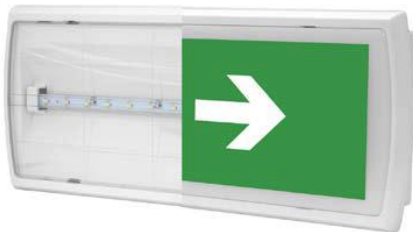

# ProxSTAR LED

**ProxSTAR LED** er et kombinert lede- og markeringslys med leseavstand inntil 20 meter og med LED som lyskilde. Monteres enten i tak eller på vegg. Alle nødvendige piktogrammer medfølger. Denne leveres som standard eller med selvtest.

## Tekniske spesifikasjoner:

<b>Mål</b>	370 x 164 x 57 mm
<b>Vekt</b>	1100 gram
<b>Montering</b>	Tak/vegg
<b>Leseavstand</b>	20 meter
<b>Lyskilde</b>	1,2 watt LED
<b>Batteri</b>	4,8 V / 1,5 Ah NiMH
<b>Driftsspenning</b>	230 V
<b>Kapslingsgrad</b>	IP22